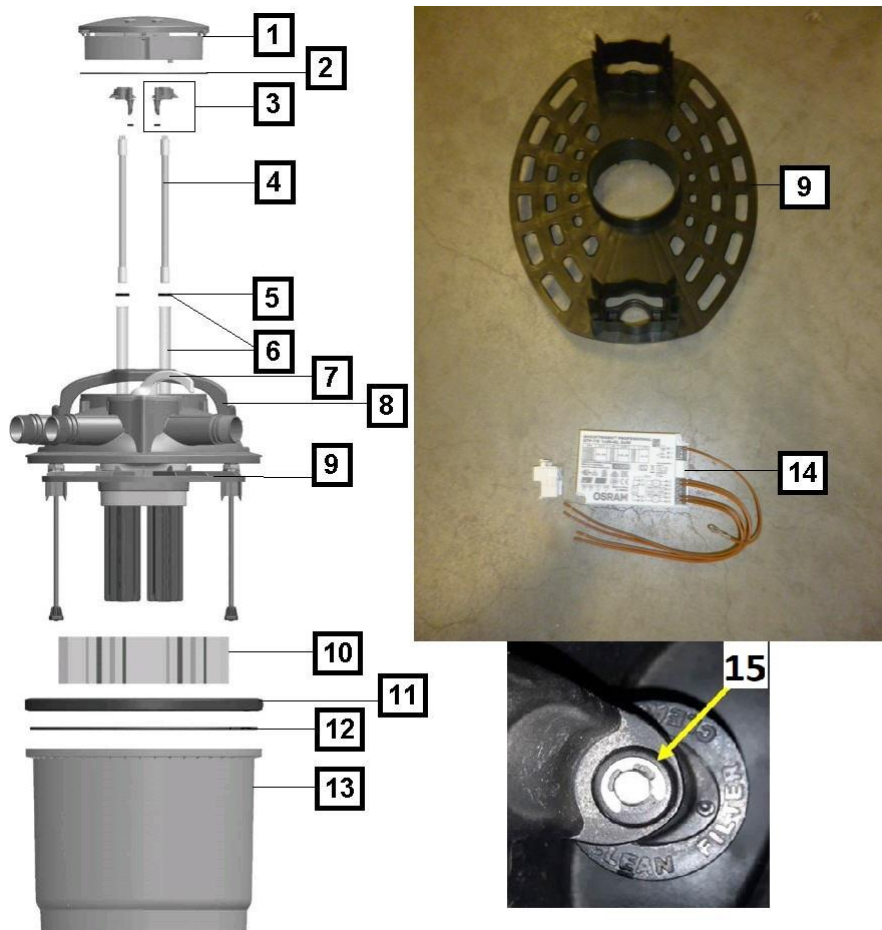

ARTIKEL: SB961

BESCHRIJVING: Sicce drukfilter Green Reset 100L + UV-C

POS	ARTIKEL	BESCHRIJVING	#	SIBOart.?	POS	ARTIKEL	BESCHRIJVING	#	SIBOart.?
1	SB961I	GR 100 Kit starter Lamp UVC 25W (pos 1)	1	Y	9	SB961M	Persplaat voor GR 60-100 (pos 9)	1	Y
2	SB961F	GR 60-100 Ballast Cover O-Ring (pos 2)	1	Y	10	SB961B	Spons tbv GR 60-100 1 st (pos 10)	1	Y
3	SB956H	GR 25-40-60-100 Zichtglas+ 2 O-Ring (pos 3)	2	Y	11	SB961G	Green Reset 60-100 V-Band (pos 11)	1	Y
4	SB365	UVC T5 25W L=358mm (pos 4)	2	Y	12	SB961J	Green Reset 60-100 Filter Body O-Ring (pos 12)	1	Y
5	SB961E	GR O-Ring for Quartz Tube 60-100 2st. (pos 5)	2	Y	13	61N345/A	Body Green Reset 100 (pos 13)	1	N
6	SB961K	Kwartsglas+2 O-ring tbv GR 100L (pos 6)	2	Y	14	SB956F	GR 60-100 Ballast and Starter (pos 14)	1	Y
7	SB961O	2-weg Hendel Sicce GR 60-100ltr NIEUW MODEL (pos 7)	1	Y	15	SB961H	Sicce GR klemringen	1	Y
8	SB961L	Persbeugel/Hendel GR 60-100 (pos 8)	1	Y					