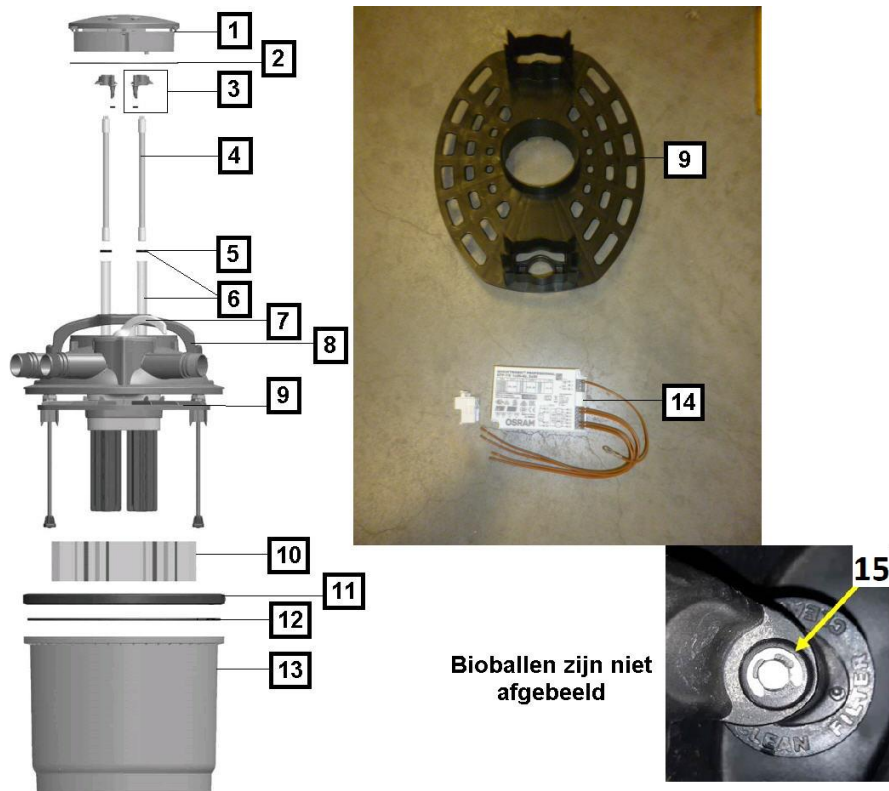

ARTIKEL: SB954

BESCHRIJVING: Sicce drukfilter Green Reset 40L + UV-C

POS	ARTIKEL	BESCHRIJVING	#	SIBOart.?	POS	ARTIKEL	BESCHRIJVING	#	SIBOart.?
1	SB956E	Sicce GR 25-40 compl. elec. systeem EU	1	Y	9	SB956J	Persplaat Green Reset 25 - 40	1	Y
2	Sb956B	Sicce GR 25-40 O-ring ballast cover*	1	Y	10	SB959	Sicce GR 25-40 spons (set 2 stuks)	1	Y
3	SB956H	Sicce GR 25-40-60-100 zichtglas O-Ring*	2	Y	11	SB956C	Sicce GR 25-40 V-Band	1	Y
4	SB363	Sicce UV-C T5 20W L=358mm	2	Y	12	SB956G	Sicce GR 25-40 filter body O-Ring	1	Y
5	SB956A	Sicce GR 25-40 O-ring voor quartz tube*	2	Y	13	61N192/A	Body green reset 40	1	N
6	SB958	Sicce GR 40 kwartsglas + 2x O-ring	2	Y	14	SB956D	Sicce GR 25-40 Ballast and Starter*	1	Y
7	SB961N	Sicce GR 25-40 hendel Nieuw Model	1	Y	15	SB961H	Sicce GR Klemringen (10st)	1	Y
8	SB956I	Persbeugel Green Reset 25 - 40	1	Y		SPL0059	Bioballen GR 25-40		N