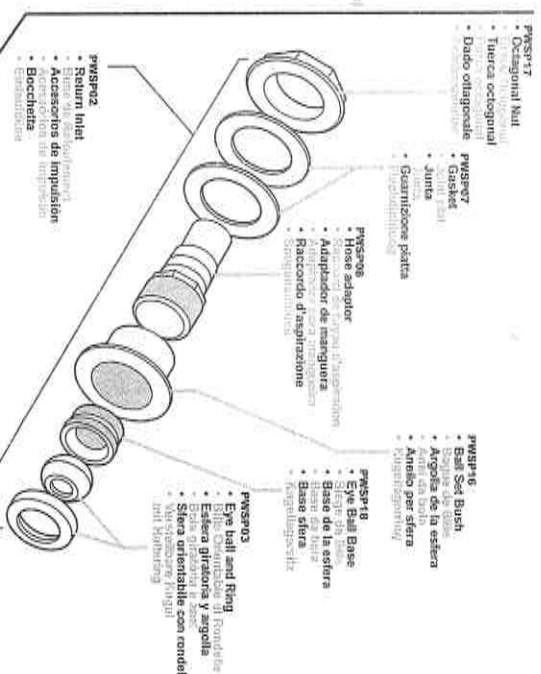

- PWS017
- Octagonal Nut
- Tuerca octogonal
- Dado octogonal

- PWS007
- Gasket
- Junta
- Guarnizione pletta
- Gasket

- PWS008
- Hose adaptor
- Adaptador de manguera
- Adaptador para mangueira
- Anschlußstück für Schlauch
- Racordo d'aspirazione

- PWS010
- Eye Ball Base
- Base de la esfera
- Base da bola
- Base para esfera
- Augenkugeln

- PWS003
- Eye Ball and Ring
- Bille Ocular y Argolla
- Esfera Ocular y Argolla
- Sfera oculare e Argolla
- Visorball und Ring

- PWS002
- Seaman Inlet
- Accesorio de impulsión
- Accessoire de propulsion
- Boccchetta

- PWS001
- Wide Mouth Set
- Solet de apertura ancha
- Set de boca larga
- Kit di bocca larga
- Großenöffnungskörper Set