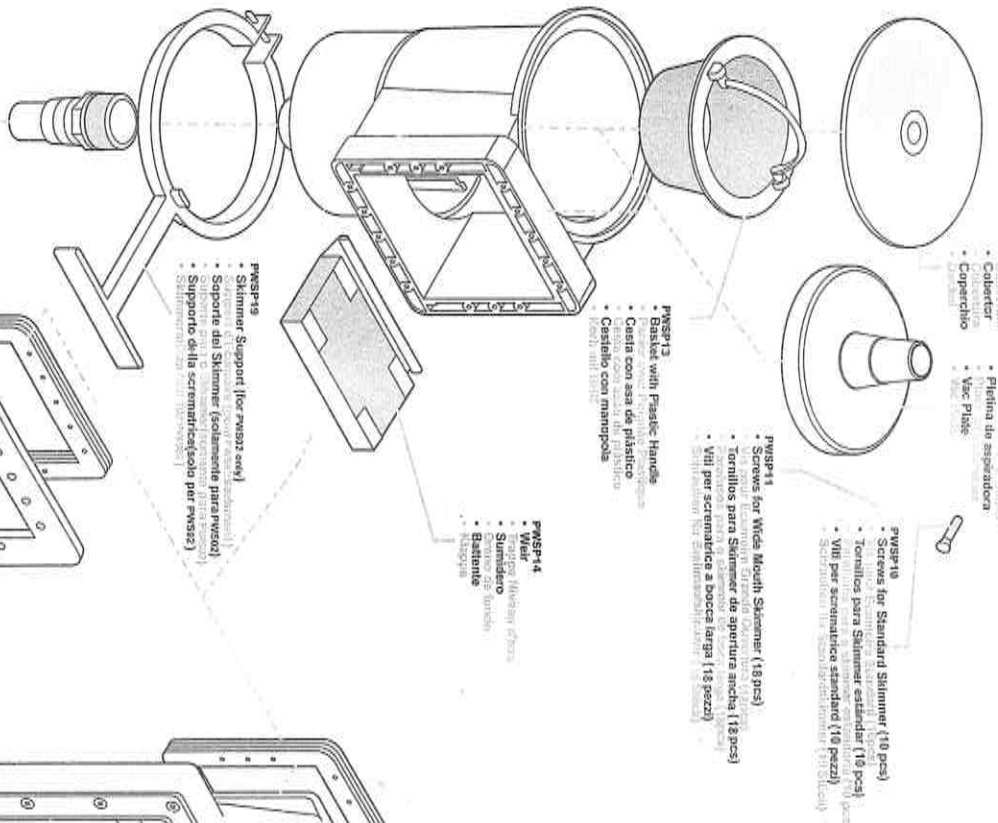

# PWS01/PWS02

**Thru the Wall Skimmer Assembly and Part Instruction**  
 Notice Technique d'Installation pour Ecraner de Pêche  
**Manual de montaje y Manual técnico del skimmer**  
 Manual de montagem e serviço do skimmer  
**Scematrice della parete Fascio tecnico**  
 Wand Skimmer Anleitung für den Zerschnittwand

## Panel Cut Out Pattern

Patron de Découpage  
 Patrón de corte  
 Padrão do corte  
 Schema di taglio  
 Ausschrittsmaße

Units in millimeter (inches)  
 Unidades em milímetros (pulgadas)  
 Unidades em milímetros (pulgadas)  
 Unità nei millimetri (pollici)  
 Einheiten in Millimeter (Zoll)

- Cut Out Regular PWS01
- Patron de Découpage pour PVC
- Patrón de corte PWS01
- Padrão do corte PWS01
- Schema di taglio PWS01
- Ausschrittsmaße PWS01

- Cut Out Wide Mouth PWS02
- Patron de Découpage pour Grande Ouverture PWS02
- Patrón de corte de apertura ancha PWS02
- Padrão de corte para boca larga PWS02
- Schema di taglio per bocca larga PWS02
- Ausschrittsmaße für Großenöffnungskörper PWS02