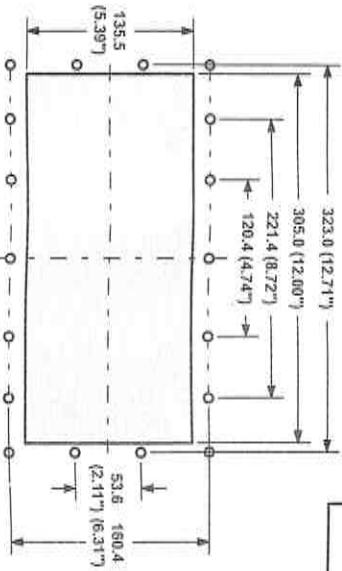

# PWS01/PWS02

**Thru the Wall Skimmer Assembly and Part Instruction**  
 Notice Technique d'Installation pour Ecraner de Pêche  
**Manual de montaje y Manual técnico del skimmer**  
 Manual de montagem e serviço do skimmer  
**Scematrice della parete Fascio tecnico**  
 Wand Skimmer Anleitung für den Zerschnittwand

## Panel Cut Out Pattern

Patron de Découpage  
 Patrón de corte  
 Padrão do corte  
 Schema di taglio  
 Ausschrittsmaße

Units in millimeter (inches)  
 Unidades em milímetros (pulgadas)  
 Unidades em milímetros (pulgadas)  
 Unità nei millimetri (pollici)  
 Einheiten in Millimeter (Zoll)

- Cut Out Regular PWS01
- Patron de Découpage pour PVC
- Patrón de corte PWS01
- Padrão do corte PWS01
- Schema di taglio PWS01
- Ausschrittsmaße PWS01

- Cut Out Wide Mouth PWS02
- Patron de Découpage pour Grande Ouverture PWS02
- Patrón de corte de apertura ancha PWS02
- Padrão de corte para boca larga PWS02
- Schema di taglio per bocca larga PWS02
- Ausschrittsmaße für Großenöffnungskörper PWS02