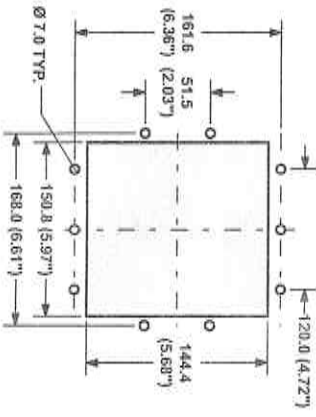

# PWS01/PWS02

**Thru the Wall Skimmer Assembly and Part Instruction**  
 Notice Technique d'Installation pour Ecraner de Pêche  
**Manual de montaje y Manual técnico del skimmer**  
 Manual de montagem e serviço do skimmer  
**Scematrice della parete Fascio tecnico**  
 Wand Skimmer Anleitung für den Zerschnittwand

## Panel Cut Out Pattern

Patron de Découpage  
 Patrón de corte  
 Padrão do corte  
 Schema di taglio  
 Ausschrittsmaße

Units in millimeter (inches)  
 Unidades em milímetros (pulgadas)  
 Unidades em milímetros (pulgadas)  
 Unità nei millimetri (pollici)  
 Einheiten in Millimeter (Zoll)

- Cut Out Regular PWS01
- Patron de Découpage pour PVC
- Patrón de corte PWS01
- Padrão do corte PWS01
- Schema di taglio PWS01
- Ausschrittsmaße PWS01

- Cut Out Wide Mouth PWS02
- Patron de Découpage pour Grande Ouverture PWS02
- Patrón de corte de apertura ancha PWS02
- Padrão de corte para boca larga PWS02
- Schema di taglio per bocca larga PWS02
- Ausschrittsmaße für Großenöffnungskörper PWS02